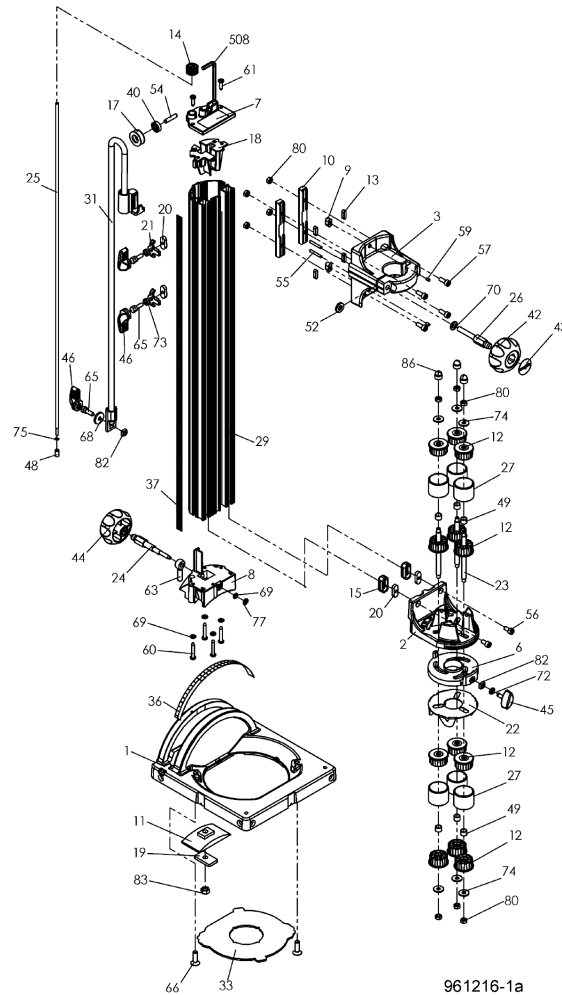

Ref. No. 961215

**Drilling station BST 460 S**

961216-1a

pos. no.	spare part number	GTIN	name of spare part	count	price key
1	204047	4032689155845	Base plate	1	41
2	204071	4032689156101	Retaining plate	1	33
3	204058	4032689156170	Telescopic support	1	32
6	204059	4032689156163	Setting disk	1	15
7	204048	4032689155852	Cover	1	9
8	204073	4032689156088	Intermediate piece	1	14
9	204052	4032689155883	Guide element	2	2
10	204054	4032689156200	Ledge	2	5
11	204053	4032689156217	Clamping device	1	8
12	204297	4032689155999	Take-up	12	4
13	204065	4032689156125	Sliding block	4	2
14	204051	4032689155876	switch trigger	1	7
15	204292	4032689156019	Spacer	2	4
17	204055	4032689156194	rope roll	1	5
18	204401	4032689155968	insert	1	9
19	204408	4032689156248	Clamping plate	1	6
20	038676	4032689051444	Clamping nut	4	4
21	204067	4032689155746	Stop plate	2	3
22	204068	4032689155784	Cover	1	11
23	204062	4032689156149	Guide bolt	3	8
24	204049	4032689155869	Eccentric arbor	1	11
25	204296	4032689156002	Pusher rod	1	12
26	204056	4032689156187	Tensioning screw	1	10
27	204298	4032689155982	Guide bush	6	5
29	204044	4032689155821	Column	1	29
31	204402	4032689155951	Traction rope, cpl.	1	14
33	204060	4032689156156	Insert plate	1	19
36	204069	4032689155739	Angle scale	1	7
37	204293	4032689155708	Depth scale	1	7
40	006296	4032689053868	Grooved ball bearing Grooved ball bearing	1	14
42	038970	4032689044668	Handle	1	7
43	201166	4032689029016	Name plate Name plate	1	6