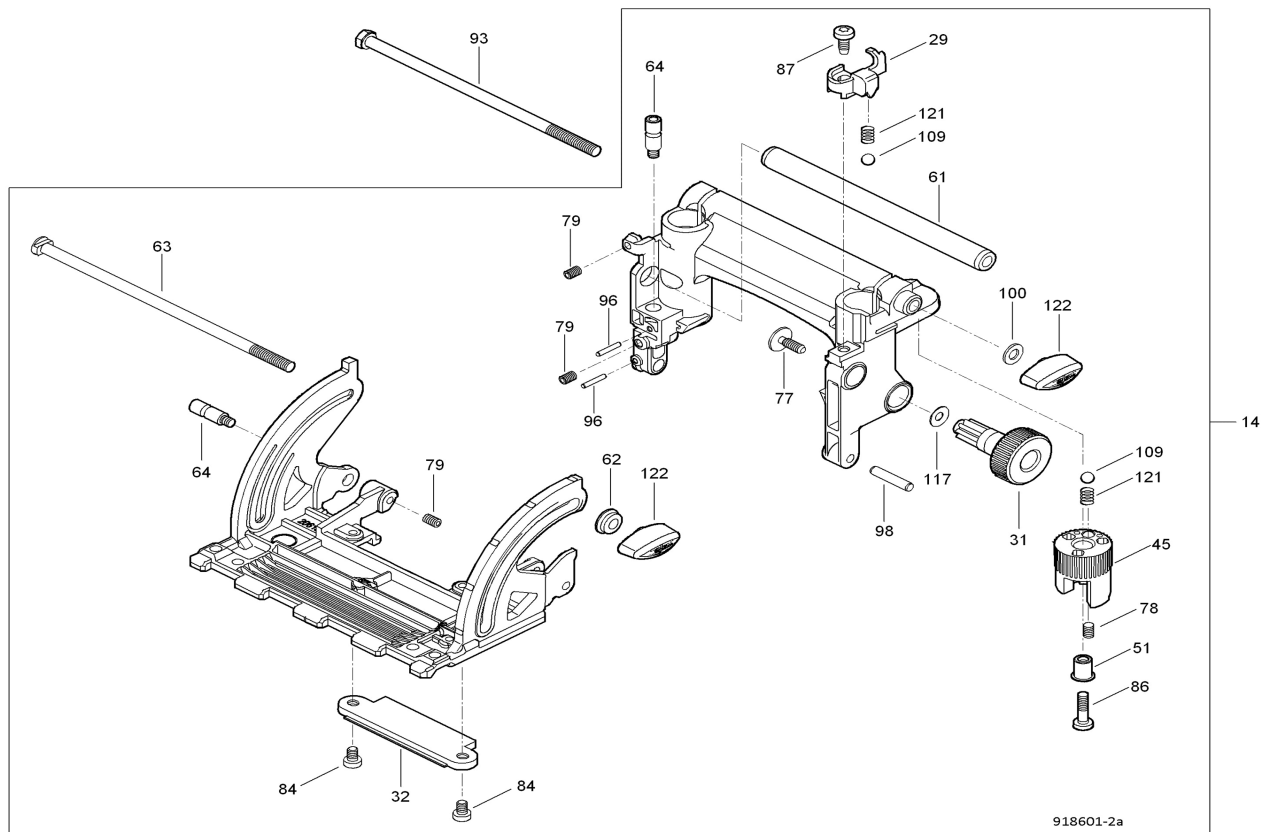

Ref. No. 918601

DuoDowler DDF 40 MidiMAX in T-MAX

918601-14

916001-4a

918601-6a

pos. no.	spare part number	GTIN	name of spare part	count	price key
1	084669	4032689201726	Motor casing with inductor 230 V 50 Hz	1	31
1.1	084559	4032689142463	Inductor with coil 230 V	1	26
1.2	206143	4032689202242	Motor casing	1	20
2	088243	4032689201733	Armature balanced 230 V	1	32
4	206477	4032689202648	Gear casing cover cpl.	1	37
4.10	062119	4032689203706	Grooved ball bearing	1	11
4.7	052010	4032689133065	Threaded pin	2	2
5	206466	4032689208176	Base plate cpl.	1	40
6	205518	4032689174686	Tachometer carrier	1	12
12	206132	4032689199139	Gear casing	1	29
14	206489	4032689208169	Traverse cpl.	1	38
16	206142	4032689199214	Column guide	1	23
19	206178	4032689201764	Locking lever	2	7
23	206173	4032689201771	Depth stop 1	1	8
24	206174	4032689201788	Depth stop 2	1	8