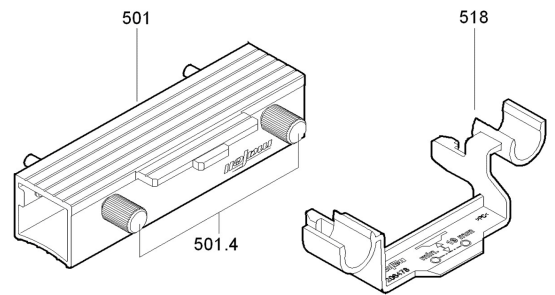

Ref. No. 918601

DuoDowler DDF 40 MidiMAX in T-MAX

918601-14

916001-4a

918601-6a

pos. no.	spare part number	GTIN	name of spare part	count	price key
1	084669	4032689201726	Motor casing with inductor 230 V 50 Hz	1	31
1.1	084559	4032689142463	Inductor with coil 230 V	1	26
1.2	206143	4032689202242	Motor casing	1	20
2	088243	4032689201733	Armature balanced 230 V	1	32
4	206477	4032689202648	Gear casing cover cpl.	1	37
4.10	062119	4032689203706	Grooved ball bearing	1	11
4.7	052010	4032689133065	Threaded pin	2	2
5	206466	4032689208176	Base plate cpl.	1	40
6	205518	4032689174686	Tachometer carrier	1	12
12	206132	4032689199139	Gear casing	1	29
14	206489	4032689208169	Traverse cpl.	1	38
16	206142	4032689199214	Column guide	1	23
19	206178	4032689201764	Locking lever	2	7
23	206173	4032689201771	Depth stop 1	1	8
24	206174	4032689201788	Depth stop 2	1	8