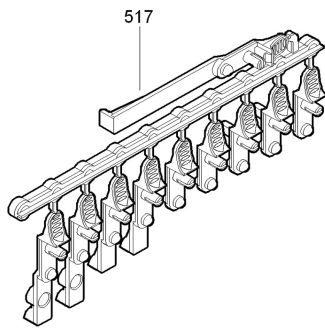

Ref. No. 918601

DuoDowler DDF 40 MidiMAX in T-MAX

918601-14

916001-4a

918601-6a

pos. no.	spare part number	GTIN	name of spare part	count	price key
1	084669	4032689201726	Motor casing with inductor 230 V 50 Hz	1	31
1.1	084559	4032689142463	Inductor with coil 230 V	1	26
1.2	206143	4032689202242	Motor casing	1	20
2	088243	4032689201733	Armature balanced 230 V	1	32
4	206477	4032689202648	Gear casing cover cpl.	1	37
4.10	062119	4032689203706	Grooved ball bearing	1	11
4.7	052010	4032689133065	Threaded pin	2	2
5	206466	4032689208176	Base plate cpl.	1	40
6	205518	4032689174686	Tachometer carrier	1	12
12	206132	4032689199139	Gear casing	1	29
14	206489	4032689208169	Traverse cpl.	1	38
16	206142	4032689199214	Column guide	1	23
19	206178	4032689201764	Locking lever	2	7
23	206173	4032689201771	Depth stop 1	1	8
24	206174	4032689201788	Depth stop 2	1	8