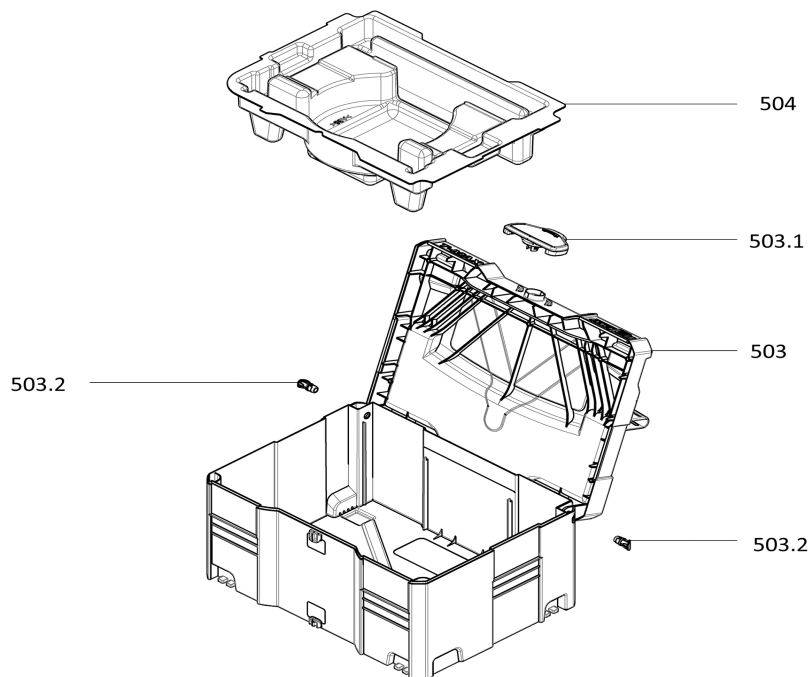

Ref. No. 918601

DuoDowler DDF 40 MidiMAX in T-MAX

918601-14

916001-4a

918601-6a

pos. no.	spare part number	GTIN	name of spare part	count	price key
1	084669	4032689201726	Motor casing with inductor 230 V 50 Hz	1	31
1.1	084559	4032689142463	Inductor with coil 230 V	1	26
1.2	206143	4032689202242	Motor casing	1	20
2	088243	4032689201733	Armature balanced 230 V	1	32
4	206477	4032689202648	Gear casing cover cpl.	1	37
4.10	062119	4032689203706	Grooved ball bearing	1	11
4.7	052010	4032689133065	Threaded pin	2	2
5	206466	4032689208176	Base plate cpl.	1	40
6	205518	4032689174686	Tachometer carrier	1	12
12	206132	4032689199139	Gear casing	1	29
14	206489	4032689208169	Traverse cpl.	1	38
16	206142	4032689199214	Column guide	1	23
19	206178	4032689201764	Locking lever	2	7
23	206173	4032689201771	Depth stop 1	1	8
24	206174	4032689201788	Depth stop 2	1	8