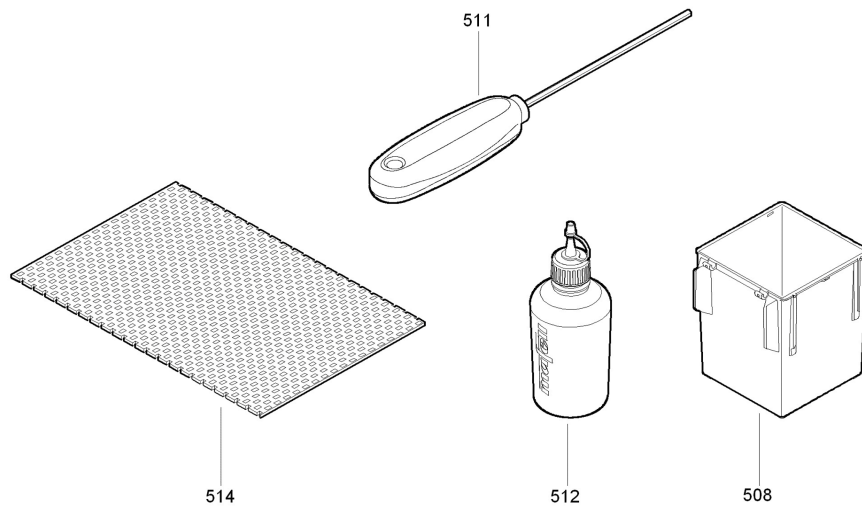

Ref. No. 918601

DuoDowler DDF 40 MidiMAX in T-MAX

918601-14

916001-4a

918601-6a

pos. no.	spare part number	GTIN	name of spare part	count	price key
1	084669	4032689201726	Motor casing with inductor 230 V 50 Hz	1	31
1.1	084559	4032689142463	Inductor with coil 230 V	1	26
1.2	206143	4032689202242	Motor casing	1	20
2	088243	4032689201733	Armature balanced 230 V	1	32
4	206477	4032689202648	Gear casing cover cpl.	1	37
4.10	062119	4032689203706	Grooved ball bearing	1	11
4.7	052010	4032689133065	Threaded pin	2	2
5	206466	4032689208176	Base plate cpl.	1	40
6	205518	4032689174686	Tachometer carrier	1	12
12	206132	4032689199139	Gear casing	1	29
14	206489	4032689208169	Traverse cpl.	1	38
16	206142	4032689199214	Column guide	1	23
19	206178	4032689201764	Locking lever	2	7
23	206173	4032689201771	Depth stop 1	1	8
24	206174	4032689201788	Depth stop 2	1	8