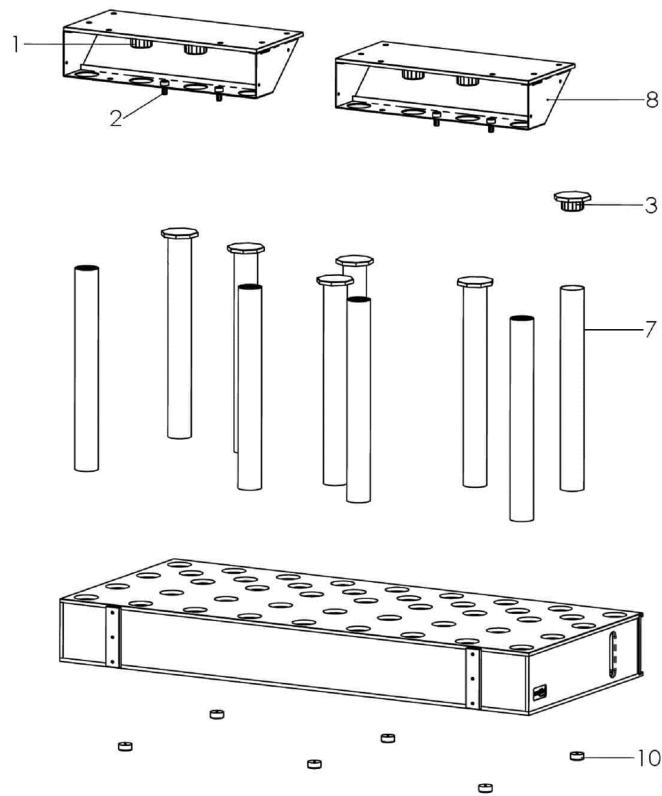

Ref. No. 91A601

Workbench ST 1700 Vario

91A601-1b

pos. no.	spare part number	GTIN	name of spare part	count	price key
1	207154	4032689200309	Guide bolt	14	12
2	207180	4032689200316	Stop bolt	4	10
3	211871	4032689252605	Support	1	19
7	207447	4032689203645	aluminium tube	10	17
8	207444	4032689203300	B-holder lower part aluminium	2	35
10	207155	4032689207100	stand	12	5