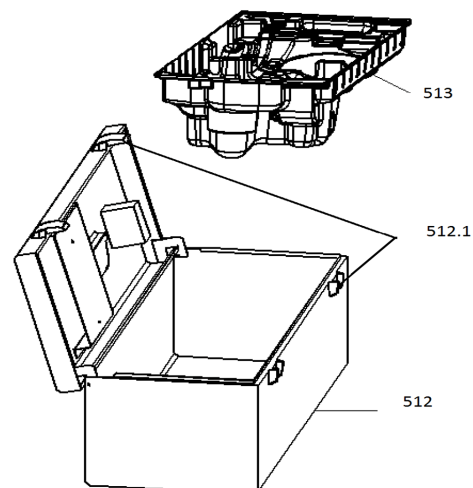

Ref. No. 91B801

Cordless Cross-Cutting System KSS 60 18M bl in carrying case (< 2024)

91B801-1b

91B801-4a

91B801-5a

91B801-7a

pos. no.	spare part number	GTIN	name of spare part	count	price key
1	207956	4032689216928	motor 18 V	1	41
3	208170	4032689221083	Guide track M max. cutting length 400 mm (15 3/4 in.)	1	99
3.1	205500	4032689177236	Guide track	1	37
3.11	204007	4032689150246	Handle Handle	1	5
3.12	204009	4032689149929	Stop buffer	1	3
3.13	205586	4032689177199	Polyethylene cable ø 4 mm; 1,18 m	1	12
3.14	066155	4032689150130	Leg spring	1	3
3.15	203993	4032689150109	Skale	1	9
3.16	204375	4032689158914	Splinter guard F-SS 3,4M 3.4 m (11.2 ft.) long	1	99
3.17	055187	4032689058238	Cylindrical oval-head screw	2	1
3.2	203989	4032689150116	Ratchet	1	6
3.20	055059	4032689120010	Cylinder-head screw	1	1
3.25	204376	4032689158921	Non-slip profile F-HP 6,8 M 6.8 m (22.3 ft.) long	1	99
3.26	005939	4032689113852	Hexagonal nut	1	1
3.28	062090	4032689136424	Grooved ball bearing	2	9
3.3	204014	4032689150215	Stop bolt	1	5
3.30	206026	4032689185903	repeat stop	2	8
3.4	205442	4032689171647	Stop plate	1	15
3.4.1	203987	4032689150376	Indicator	1	9
3.4.2	203988	4032689150369	Stop plate	1	5
3.4.3	204237	4032689151984	Sleeve	1	5
3.4.4	006102	4032689079233	Washer	1	1
3.4.5	005688	4032689114705	Hexagon-head screw M 5 x 30 - 8.8	1	2
3.4.6	005915	4032689113814	Hexagonal nut	1	1
3.6	203986	4032689150390	Edge protection	1	5
3.7	204005	4032689150253	Stop plate	1	5
3.8	203990	4032689150352	Cover	1	5
3.9	203992	4032689150338	Spring guide	1	5
4	206916	4032689199689	Gear casing	1	33
5	205866	4032689192116	Base plate	1	30
6	205863	4032689192093	Tilting support	1	26