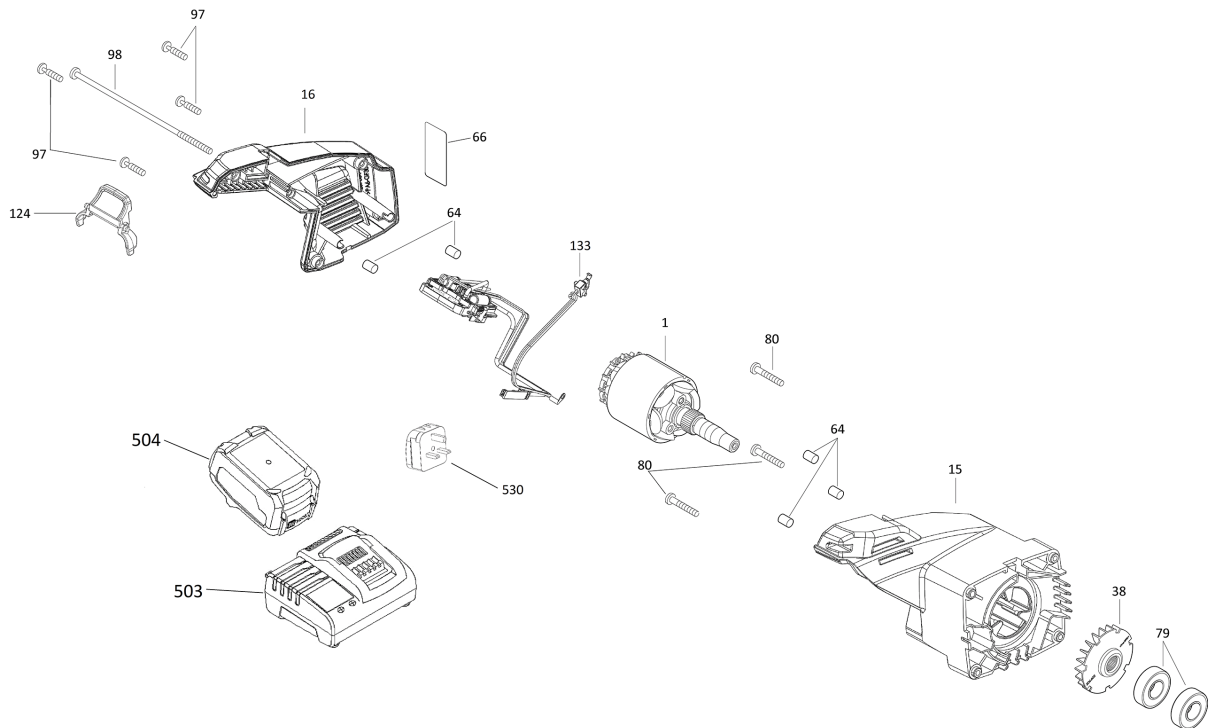

Ref. No. 91B801

Cordless Cross-Cutting System KSS 60 18M bl in carrying case (< 2024)

91B801-1b

91B801-4a

91B801-5a

91B801-7a

pos. no.	spare part number	GTIN	name of spare part	count	price key
1	207956	4032689216928	motor 18 V	1	41
3	208170	4032689221083	Guide track M max. cutting length 400 mm (15 3/4 in.)	1	99
3.1	205500	4032689177236	Guide track	1	37
3.11	204007	4032689150246	Handle Handle	1	5
3.12	204009	4032689149929	Stop buffer	1	3
3.13	205586	4032689177199	Polyethylene cable ø 4 mm; 1,18 m	1	12
3.14	066155	4032689150130	Leg spring	1	3
3.15	203993	4032689150109	Skale	1	9
3.16	204375	4032689158914	Splinter guard F-SS 3,4M 3.4 m (11.2 ft.) long	1	99
3.17	055187	4032689058238	Cylindrical oval-head screw	2	1
3.2	203989	4032689150116	Ratchet	1	6
3.20	055059	4032689120010	Cylinder-head screw	1	1
3.25	204376	4032689158921	Non-slip profile F-HP 6,8 M 6.8 m (22.3 ft.) long	1	99
3.26	005939	4032689113852	Hexagonal nut	1	1
3.28	062090	4032689136424	Grooved ball bearing	2	9
3.3	204014	4032689150215	Stop bolt	1	5
3.30	206026	4032689185903	repeat stop	2	8
3.4	205442	4032689171647	Stop plate	1	15
3.4.1	203987	4032689150376	Indicator	1	9
3.4.2	203988	4032689150369	Stop plate	1	5
3.4.3	204237	4032689151984	Sleeve	1	5
3.4.4	006102	4032689079233	Washer	1	1
3.4.5	005688	4032689114705	Hexagon-head screw M 5 x 30 - 8.8	1	2
3.4.6	005915	4032689113814	Hexagonal nut	1	1
3.6	203986	4032689150390	Edge protection	1	5
3.7	204005	4032689150253	Stop plate	1	5
3.8	203990	4032689150352	Cover	1	5
3.9	203992	4032689150338	Spring guide	1	5
4	206916	4032689199689	Gear casing	1	33
5	205866	4032689192116	Base plate	1	30
6	205863	4032689192093	Tilting support	1	26