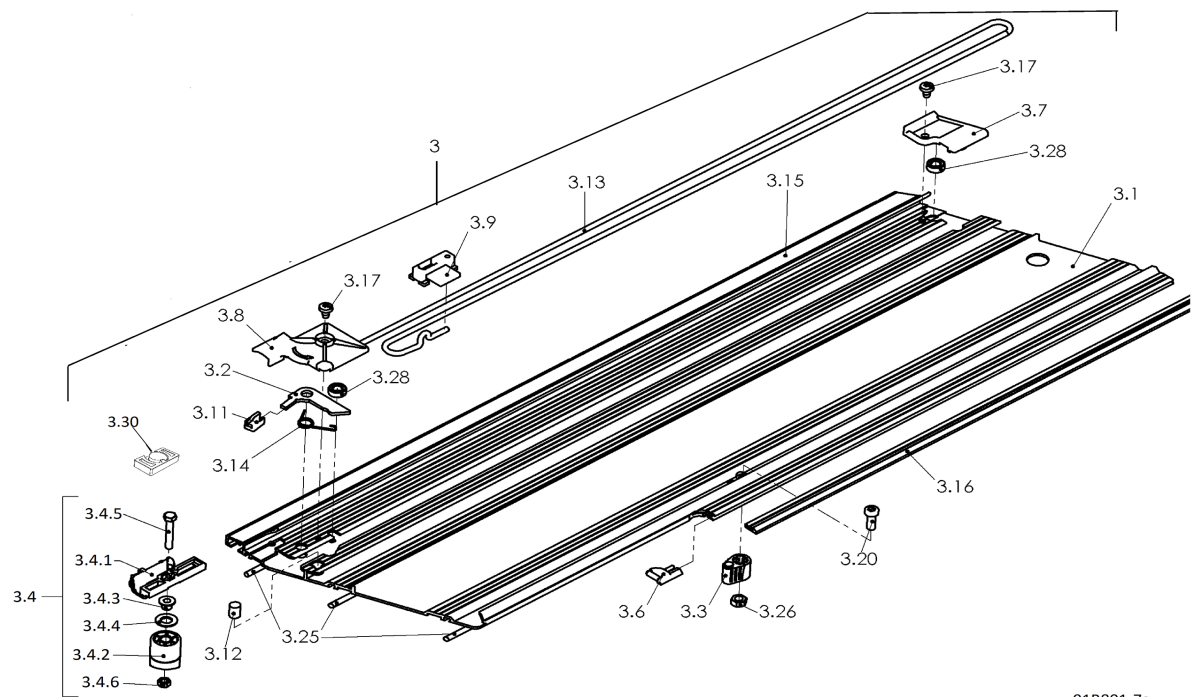

Ref. No. 91B801

Cordless Cross-Cutting System KSS 60 18M bl in carrying case (< 2024)

91B801-1b

91B801-4a

91B801-5a

91B801-7a

pos. no.	spare part number	GTIN	name of spare part	count	price key
1	207956	4032689216928	motor 18 V	1	41
3	208170	4032689221083	Guide track M max. cutting length 400 mm (15 3/4 in.)	1	99
3.1	205500	4032689177236	Guide track	1	37
3.11	204007	4032689150246	Handle Handle	1	5
3.12	204009	4032689149929	Stop buffer	1	3
3.13	205586	4032689177199	Polyethylene cable ø 4 mm; 1,18 m	1	12
3.14	066155	4032689150130	Leg spring	1	3
3.15	203993	4032689150109	Skale	1	9
3.16	204375	4032689158914	Splinter guard F-SS 3,4M 3.4 m (11.2 ft.) long	1	99
3.17	055187	4032689058238	Cylindrical oval-head screw	2	1
3.2	203989	4032689150116	Ratchet	1	6
3.20	055059	4032689120010	Cylinder-head screw	1	1
3.25	204376	4032689158921	Non-slip profile F-HP 6,8 M 6.8 m (22.3 ft.) long	1	99
3.26	005939	4032689113852	Hexagonal nut	1	1
3.28	062090	4032689136424	Grooved ball bearing	2	9
3.3	204014	4032689150215	Stop bolt	1	5
3.30	206026	4032689185903	repeat stop	2	8
3.4	205442	4032689171647	Stop plate	1	15
3.4.1	203987	4032689150376	Indicator	1	9
3.4.2	203988	4032689150369	Stop plate	1	5
3.4.3	204237	4032689151984	Sleeve	1	5
3.4.4	006102	4032689079233	Washer	1	1
3.4.5	005688	4032689114705	Hexagon-head screw M 5 x 30 - 8.8	1	2
3.4.6	005915	4032689113814	Hexagonal nut	1	1
3.6	203986	4032689150390	Edge protection	1	5
3.7	204005	4032689150253	Stop plate	1	5
3.8	203990	4032689150352	Cover	1	5
3.9	203992	4032689150338	Spring guide	1	5
4	206916	4032689199689	Gear casing	1	33
5	205866	4032689192116	Base plate	1	30
6	205863	4032689192093	Tilting support	1	26