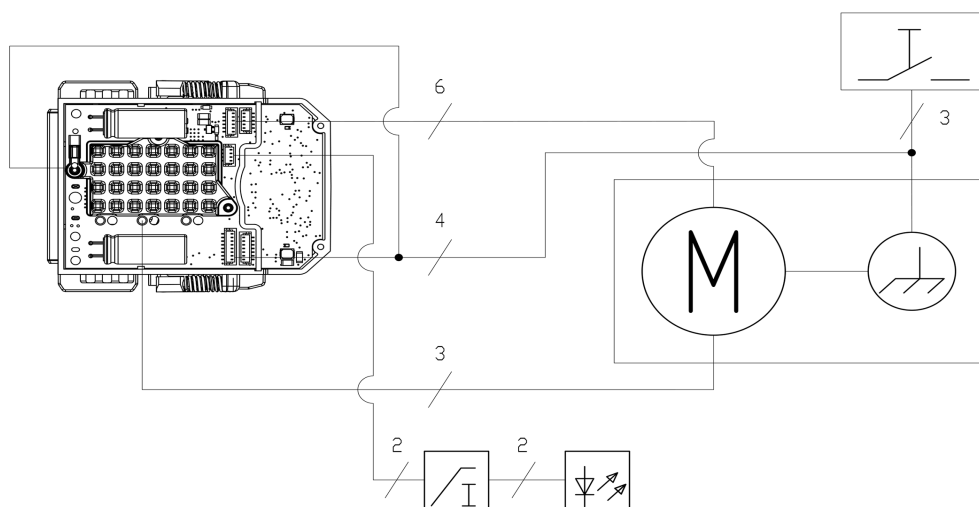

Ref. No. 91B801

Cordless Cross-Cutting System KSS 60 18M bl in carrying case (< 2024)

91B801-1b

91B801-4a

91B801-5a

91B801-7a

pos. no.	spare part number	GTIN	name of spare part	count	price key
1	207956	4032689216928	motor 18 V	1	41
3	208170	4032689221083	Guide track M max. cutting length 400 mm (15 3/4 in.)	1	99
3.1	205500	4032689177236	Guide track	1	37
3.11	204007	4032689150246	Handle Handle	1	5
3.12	204009	4032689149929	Stop buffer	1	3
3.13	205586	4032689177199	Polyethylene cable ø 4 mm; 1,18 m	1	12
3.14	066155	4032689150130	Leg spring	1	3
3.15	203993	4032689150109	Skale	1	9
3.16	204375	4032689158914	Splinter guard F-SS 3,4M 3.4 m (11.2 ft.) long	1	99
3.17	055187	4032689058238	Cylindrical oval-head screw	2	1
3.2	203989	4032689150116	Ratchet	1	6
3.20	055059	4032689120010	Cylinder-head screw	1	1
3.25	204376	4032689158921	Non-slip profile F-HP 6,8 M 6.8 m (22.3 ft.) long	1	99
3.26	005939	4032689113852	Hexagonal nut	1	1
3.28	062090	4032689136424	Grooved ball bearing	2	9
3.3	204014	4032689150215	Stop bolt	1	5
3.30	206026	4032689185903	repeat stop	2	8
3.4	205442	4032689171647	Stop plate	1	15
3.4.1	203987	4032689150376	Indicator	1	9
3.4.2	203988	4032689150369	Stop plate	1	5
3.4.3	204237	4032689151984	Sleeve	1	5
3.4.4	006102	4032689079233	Washer	1	1
3.4.5	005688	4032689114705	Hexagon-head screw M 5 x 30 - 8.8	1	2
3.4.6	005915	4032689113814	Hexagonal nut	1	1
3.6	203986	4032689150390	Edge protection	1	5
3.7	204005	4032689150253	Stop plate	1	5
3.8	203990	4032689150352	Cover	1	5
3.9	203992	4032689150338	Spring guide	1	5
4	206916	4032689199689	Gear casing	1	33
5	205866	4032689192116	Base plate	1	30
6	205863	4032689192093	Tilting support	1	26