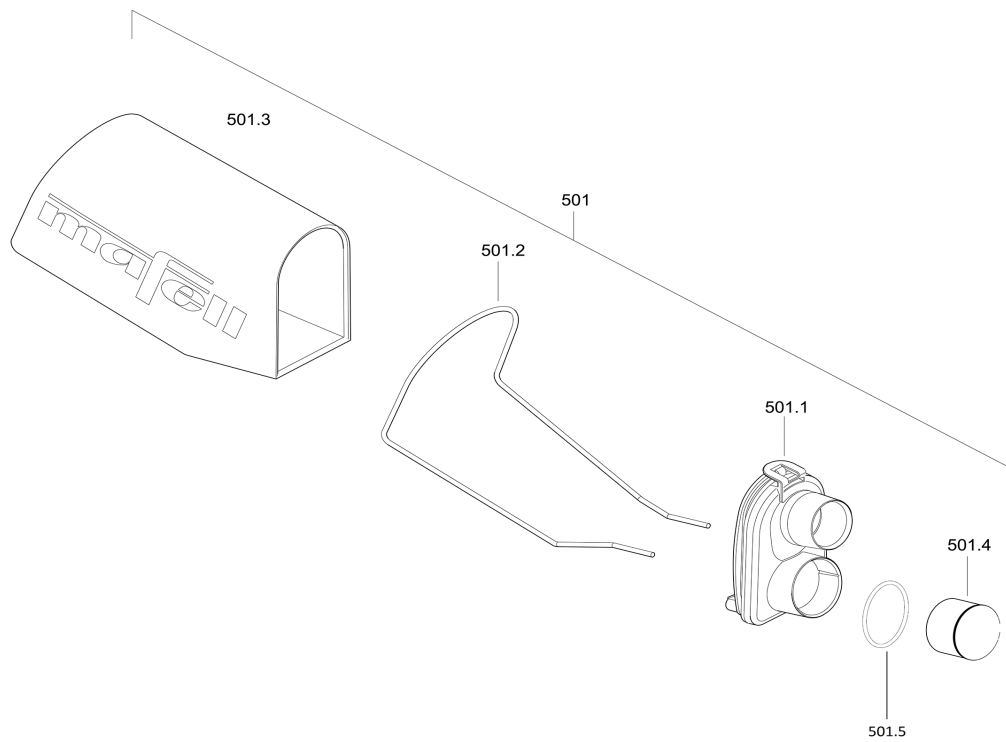

Ref. No. 91B801

Cordless Cross-Cutting System KSS 60 18M bl in carrying case (< 2024)

91B801-1b

91B801-4a

91B801-5a

91B801-7a

pos. no.	spare part number	GTIN	name of spare part	count	price key
1	207956	4032689216928	motor 18 V	1	41
3	208170	4032689221083	Guide track M max. cutting length 400 mm (15 3/4 in.)	1	99
3.1	205500	4032689177236	Guide track	1	37
3.11	204007	4032689150246	Handle Handle	1	5
3.12	204009	4032689149929	Stop buffer	1	3
3.13	205586	4032689177199	Polyethylene cable ø 4 mm; 1,18 m	1	12
3.14	066155	4032689150130	Leg spring	1	3
3.15	203993	4032689150109	Skale	1	9
3.16	204375	4032689158914	Splinter guard F-SS 3,4M 3.4 m (11.2 ft.) long	1	99
3.17	055187	4032689058238	Cylindrical oval-head screw	2	1
3.2	203989	4032689150116	Ratchet	1	6
3.20	055059	4032689120010	Cylinder-head screw	1	1
3.25	204376	4032689158921	Non-slip profile F-HP 6,8 M 6.8 m (22.3 ft.) long	1	99
3.26	005939	4032689113852	Hexagonal nut	1	1
3.28	062090	4032689136424	Grooved ball bearing	2	9
3.3	204014	4032689150215	Stop bolt	1	5
3.30	206026	4032689185903	repeat stop	2	8
3.4	205442	4032689171647	Stop plate	1	15
3.4.1	203987	4032689150376	Indicator	1	9
3.4.2	203988	4032689150369	Stop plate	1	5
3.4.3	204237	4032689151984	Sleeve	1	5
3.4.4	006102	4032689079233	Washer	1	1
3.4.5	005688	4032689114705	Hexagon-head screw M 5 x 30 - 8.8	1	2
3.4.6	005915	4032689113814	Hexagonal nut	1	1
3.6	203986	4032689150390	Edge protection	1	5
3.7	204005	4032689150253	Stop plate	1	5
3.8	203990	4032689150352	Cover	1	5
3.9	203992	4032689150338	Spring guide	1	5
4	206916	4032689199689	Gear casing	1	33
5	205866	4032689192116	Base plate	1	30
6	205863	4032689192093	Tilting support	1	26